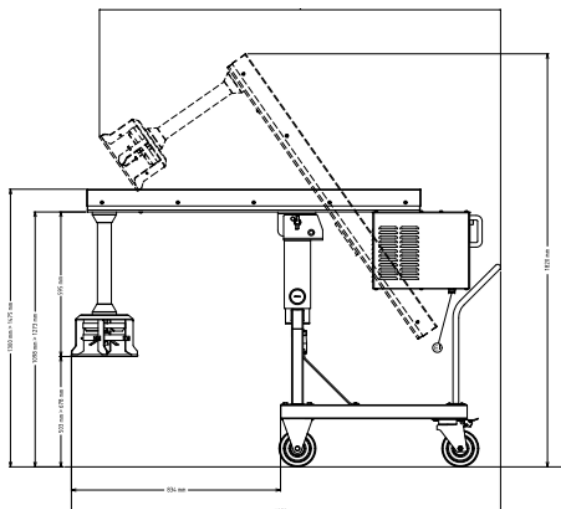

602066 (TBM150002)

Turbo-broyeur de sol inox - 1600 tr/mn - avec micro-broyeur. Puissance 3000 W. Tri 400 V

Caractéristiques principales

- Équipé d'une bague de protection pour la tête de broyage.
- Le turbo broyeur de sol, sur châssis inox mobile, est réglable en hauteur.
- Un dispositif de sécurité permet à la machine de démarrer uniquement si elle est en position de travail.
- La turbine accélère le flux de liquide sur l'hélice, ce qui permet un rendement meilleur et un broyage plus fin.
- Le turbo broyeur est utilisé pour mixer, liquéfier, réduire et émulsionner les soupes de légumes et de poisson, les purées, les pâtes liquides et les sauces, directement dans les marmites.
- Conseillé pour des récipients contenant de 500 à 1 000 litres de liquide ou semi liquide.

Capacité

| | |
|-------------|-------------|
| Rendement : | 0 / |
| Capacité | 1000 litres |

Informations générales

| | |
|-----------------------|---------|
| Largeur extérieure | 663 mm |
| Profondeur extérieure | 1852 mm |
| Hauteur extérieure | 1475 mm |
| Poids brut : | 174 kg |
| Poids net (kg) : | 180 |

Schémas d'installation

Avant

Côté

Dessus

Autres

El = Connexion électrique

Accessoires

Accessoires inclus