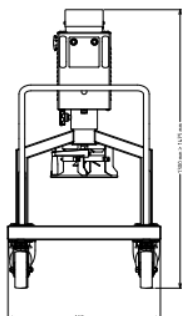

Capacité

| | |
|-------------|-------------|
| Rendement : | 0 / |
| Capacité | 1000 litres |

Informations générales

| | |
|-----------------------|---------|
| Largeur extérieure | 663 mm |
| Profondeur extérieure | 1852 mm |
| Hauteur extérieure | 1475 mm |
| Poids brut : | 174 kg |
| Poids net (kg) : | 180 |

Schémas d'installation

Avant

Côté

Dessus

Autres

El = Connexion électrique

Accessoires

Accessoires inclus