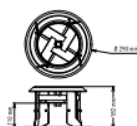

Capacité

| | |
|-------------|-------------|
| Rendement : | 0 / |
| Capacité | 1000 litres |

Informations générales

| | |
|-----------------------|---------|
| Largeur extérieure | 663 mm |
| Profondeur extérieure | 1852 mm |
| Hauteur extérieure | 1475 mm |
| Poids brut : | 174 kg |
| Poids net (kg) : | 180 |

Schémas d'installation

Avant

Côté

Dessus

Autres

El = Connexion électrique

Accessoires

Accessoires inclus